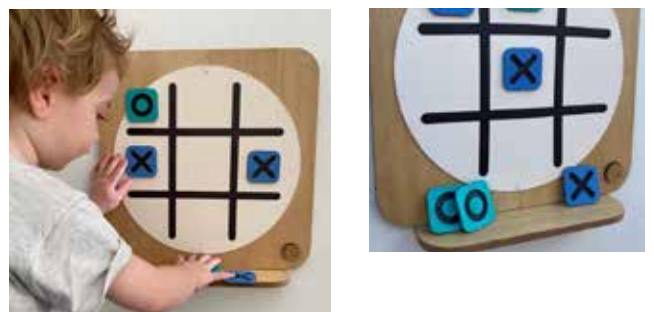

Tateti

Medidas: 35x35x7cm
Materialidad: Enchapado de guatambú de 9 mm laqueado con chapa circular blanca pintada a horno.
Contiene: Línea divisora de imán flexible de 0,8 mm y 6 piezas imantadas