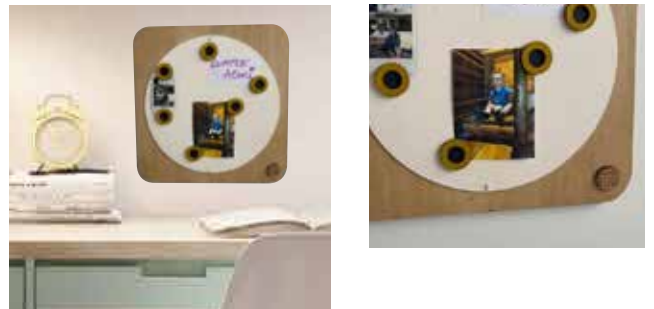

Panel imantado

Medidas: 35x35x1 cm
Materialidad: Enchapado de guatambú de 9 mm laqueado con chapa circular blanca pintada a horno.
Contiene: 6 imanes