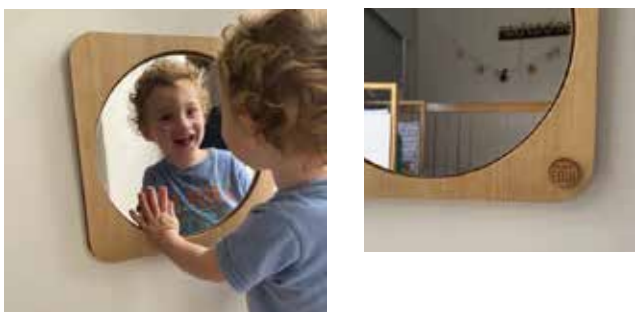

Espejo

Medidas: 35x35x1,2 cm
Materialidad: Enchapado de guatambú de 9 mm laqueado y espejo de acrílico espejado. No corta ni lastima
Contiene: Packaging